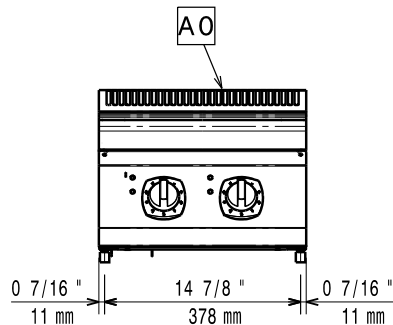

Front

Elektricitet

Spänning:

371020 (E7INED2000)	380-415 V/3 ph/50/60 Hz
371131 (E7INED200N)	230 V/3 ph/50/60 Hz

Total watt:

7 kW

Viktig information

If appliance is set up or next to or against temperature sensitive furniture or similar, a safety gap of approximately 150 mm should be maintained or some form of heat insulation fitted.

Induction compatible pots & pans must be used.

Nettovikt:

30 kg

Fraktvikt:

371020 (E7INED2000)	38 kg
371131 (E7INED200N)	39 kg

Frakthöjd:

371020 (E7INED2000)	530 mm
371131 (E7INED200N)	540 mm

Fraktbredd:

460 mm

Fraktdjup:

820 mm

Fraktvolym:

0.2 m³

[NOT TRANSLATED]

371020 (E7INED2000)	IH720
371131 (E7INED200N)	NIN47F

Induktion bordsmodell dimensioner (bredd):

400 mm

Induktion bordsmodell dimensioner (djup):

730 mm