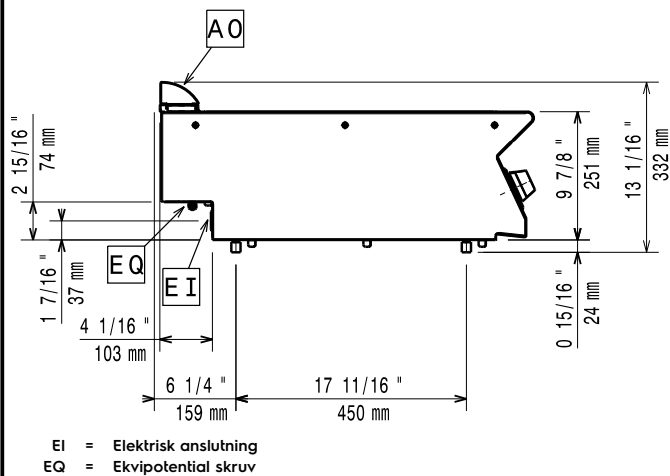

Front

Sida

Topp

Elektricitet

Spänning:

371020 (E7INED2000)	380-415 V/3 ph/50/60 Hz
371131 (E7INED200N)	230 V/3 ph/50/60 Hz

Total watt:

7 kW

Viktig information

If appliance is set up or next to or against temperature sensitive furniture or similar, a safety gap of approximately 150 mm should be maintained or some form of heat insulation fitted.

Induction compatible pots & pans must be used.

Nettovikt:

30 kg

Fraktvikt:

371020 (E7INED2000)	38 kg
371131 (E7INED200N)	39 kg

Frakthöjd:

371020 (E7INED2000)	530 mm
371131 (E7INED200N)	540 mm

Fraktbredd:

460 mm

Fraktdjup:

820 mm

Fraktvolym:

0.2 m³

[NOT TRANSLATED]

371020 (E7INED2000)	IH720
371131 (E7INED200N)	NIN47F

Induktion bordsmodell dimensioner (bredd):

400 mm

Induktion bordsmodell dimensioner (djup):

730 mm