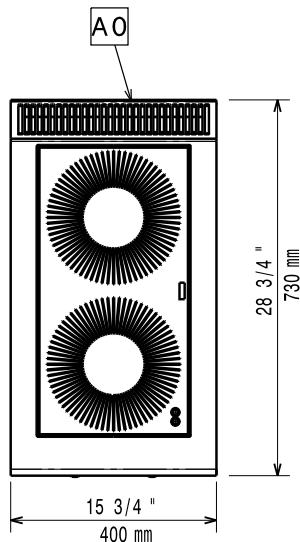

Elektricitet

Spänning:

371020 (E7INED2000)	380-415 V/3 ph/50/60 Hz
371131 (E7INED200N)	230 V/3 ph/50/60 Hz

Total watt:

7 kW

Viktig information

If appliance is set up or next to or against temperature sensitive furniture or similar, a safety gap of approximately 150 mm should be maintained or some form of heat insulation fitted.

Induction compatible pots & pans must be used.

Nettovikt:

30 kg

Fraktvikt:

371020 (E7INED2000)	38 kg
371131 (E7INED200N)	39 kg

Frakthöjd:

371020 (E7INED2000)	530 mm
371131 (E7INED200N)	540 mm

Fraktbredd:

460 mm

Fraktdjup:

820 mm

Fraktvolym:

0.2 m³

[NOT TRANSLATED]

371020 (E7INED2000)	IH720
371131 (E7INED200N)	NIN47F

Induktion bordsmodell dimensioner (bredd):

400 mm

Induktion bordsmodell dimensioner (djup):

730 mm